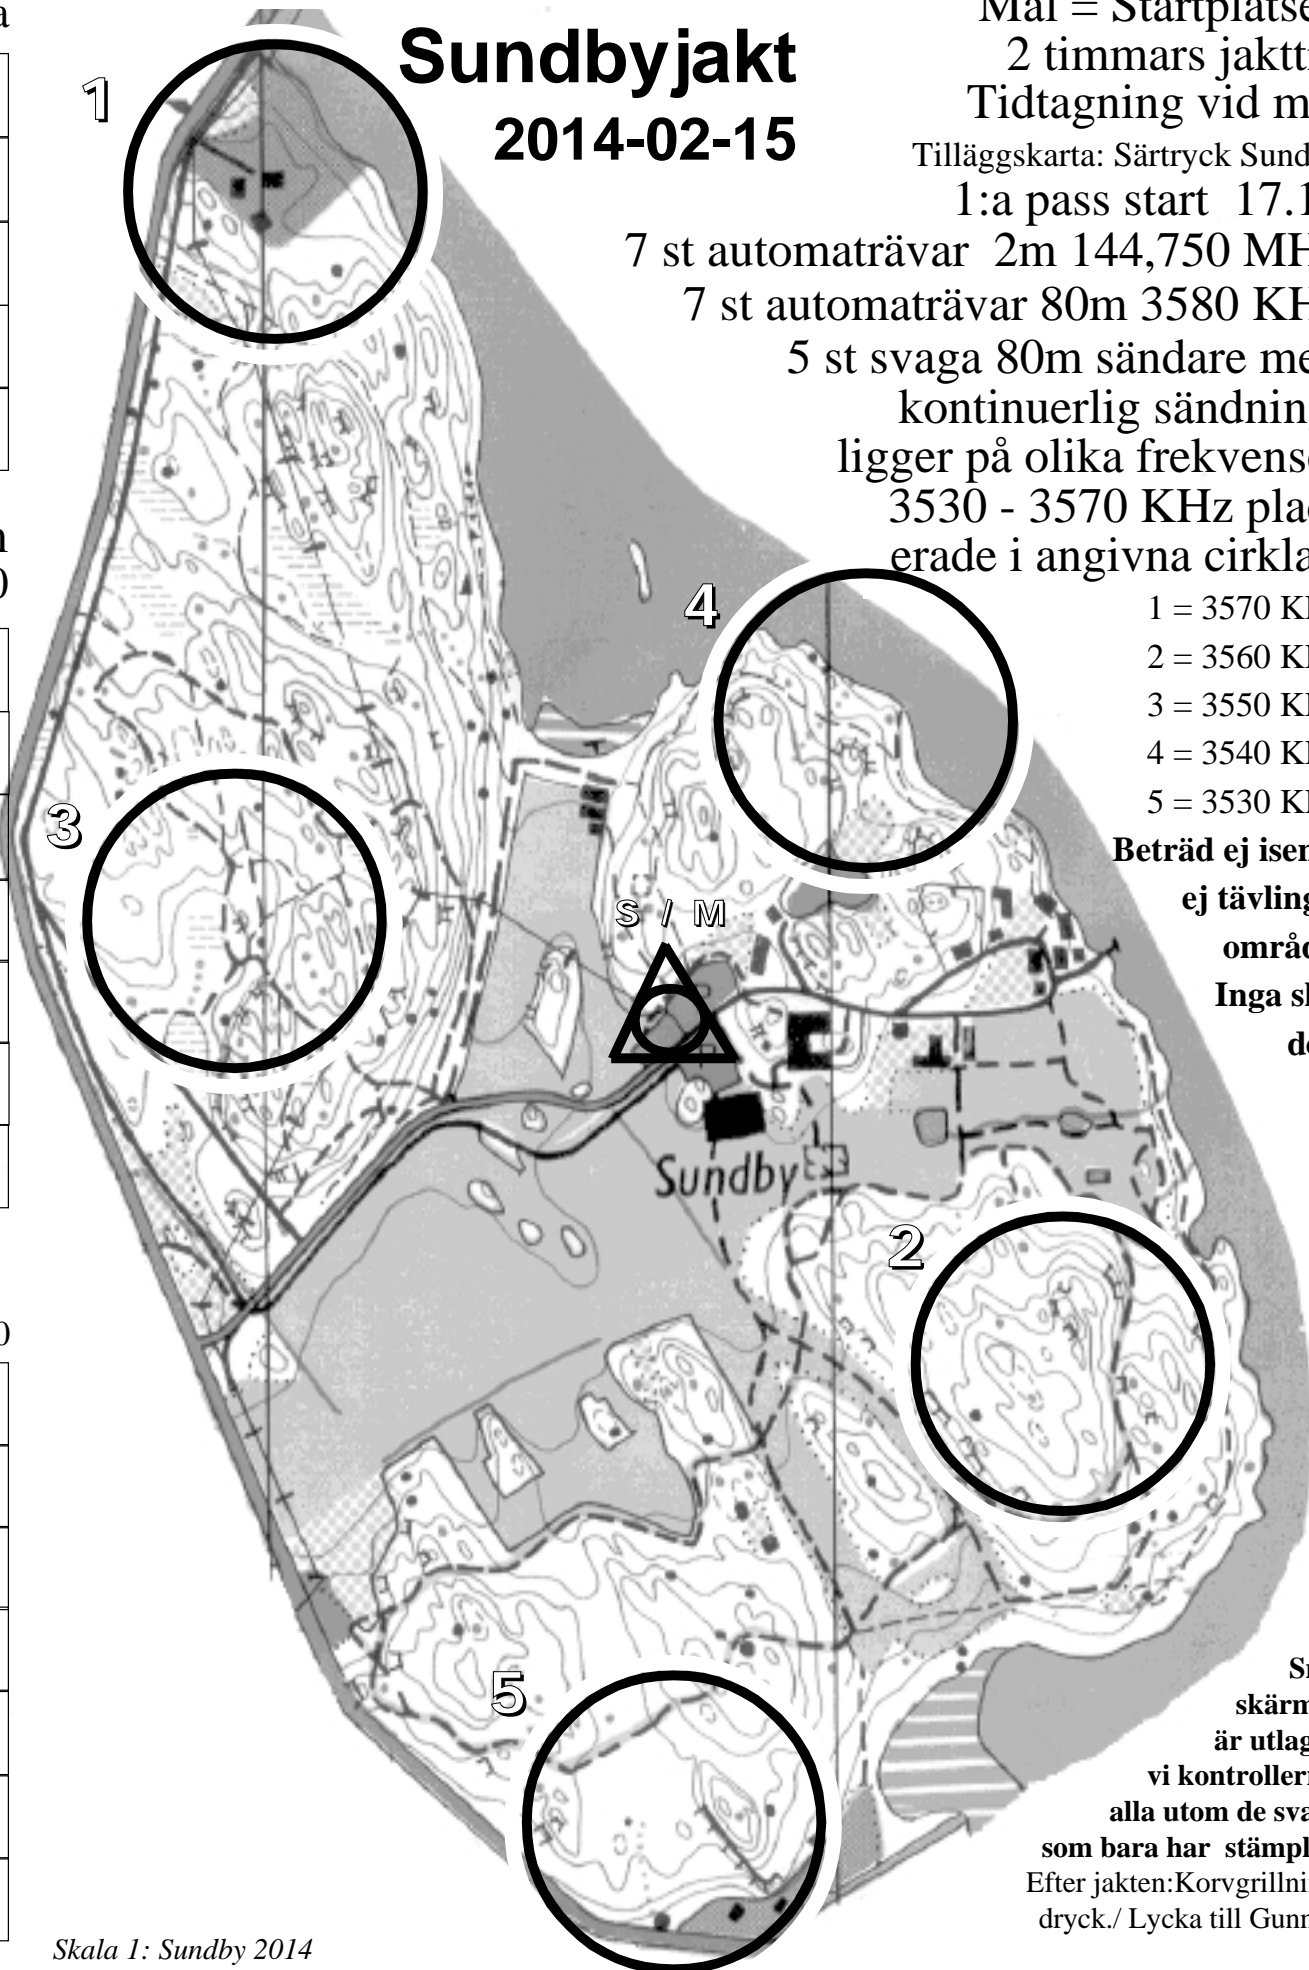

80m
svaga

1
2
3
4
5

80m
3580

1
2
3
4
5
6
7

2m
144,750

1
2
3
4
5
6
7

Välkomna till årets Sundbyjakt 2014-02-15

Start kl 17.08
Mål = Startplatsen
2 timmars jakttid
Tidtagning vid mål

Tilläggs-karta: Särtryck Sundby
1:a pass start 17.10

7 st automaträvar 2m 144,750 MHz
7 st automaträvar 80m 3580 KHz

5 st svaga 80m sändare med
kontinuerlig sändning,

ligger på olika frekvenser
3530 - 3570 KHz plac-
erade i angivna cirklar.

1 = 3570 KHz

2 = 3560 KHz

3 = 3550 KHz

4 = 3540 KHz

5 = 3530 KHz

Beträd ej isen =

ej tävlings-
område.

Inga ski-
dor.

Små
skärmar
är utlagda
vi kontrollerna,
alla utom de svaga
som bara har stämplrar.
Efter jakten: Korvgrillning,
dryck./ Lycka till Gunnar.